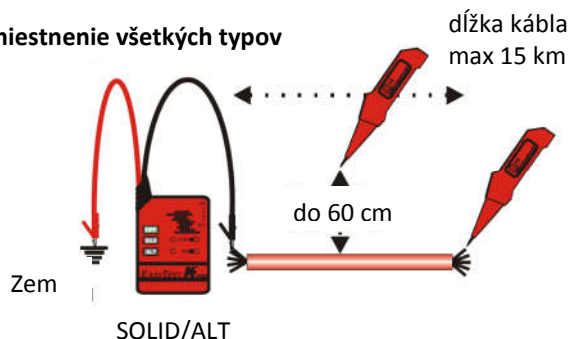

AKCIA KURTH

Profesionálna sada na vyhľadávanie káblov KE301 classic

Sada KE301 obsahuje:
sondu, generátor, púzdro

KE301 sada na vyhľadávanie trás káblov, drôtov, párov zabudovaných do stien stropov alebo inak skrytých.

- odolné vyhotovenie, 4 možné tóny
- výkonný generátor a citlivá sonda
- pripájanie pomocou krokodílových svoriek alebo konektora RJ45
- presná identifikácia párov
- identifikácia napätia a polarity
- vyhľadávanie v živých tel. linkách
- hľadanie skratov a rozpojení vedenia
- zabudované LED osvetlenie
- automatické vypnutie

ZÁKLADNÉ MERANIE

Identifikácia párov

pár s najsilnejším signálom je správny

žiadny signál (slabý)

Umiestnenie všetkých typov

AKCIOVÁ CENA: 136.74,- EUR bez DPH

Veľkoobchodná cena je určená pre zaregistrovaných obchodných partnerov, montážne firmy, ktorí zariadenia nakupujú na montáž a ďalší predaj. Ceny sklad ARETA PRO spol. s r.o., Bratislava.