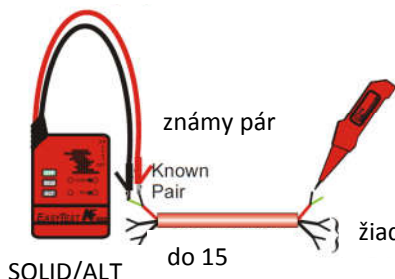

AKCIA KURTH

Profesionálna sada na vyhľadávanie káblov KE301 classic

Sada KE301 obsahuje:
sondu, generátor, púzdro

KE301 sada na vyhľadávanie trás káblov, drôtov, párov zabudovaných do stien stropov alebo inak skrytých.

- odolné vyhotovenie, 4 možné tóny
- výkonný generátor a citlivá sonda
- pripájanie pomocou krokodílových svoriek alebo konektora RJ45
- presná identifikácia párov
- identifikácia napätia a polarity
- vyhľadávanie v živých tel. linkách
- hľadanie skratov a rozpojení vedenia
- zabudované LED osvetlenie
- automatické vypnutie

ZÁKLADNÉ MERANIE

Identifikácia párov

pár s najsilnejším signálom je správny

žiadny signál (slabý)

Umiestnenie všetkých typov

AKCIOVÁ CENA: 136.74,- EUR bez DPH

Veľkoobchodná cena je určená pre zaregistrovaných obchodných partnerov, montážne firmy, ktorí zariadenia nakupujú na montáž a ďalší predaj. Ceny sklad ARETA PRO spol. s r.o., Bratislava.